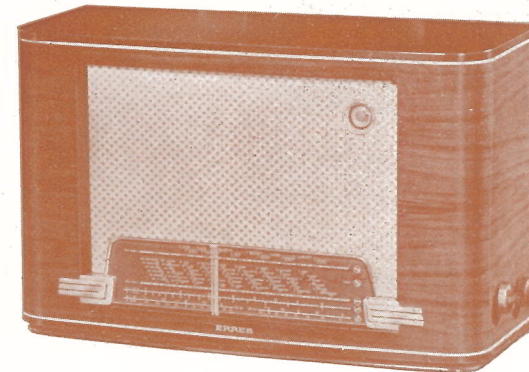

KY 516

f 318.—

KY 516

Uitvoering : Hoogglans gepolitoerde notenhouten kast.

Afmeting : 524 x 215 x 320 mm.

Buizen : 5 + 1.

Golfbereiken : 15.1-53; 175-580; 950-2000 m.

Gespreide

Korte Golf : 24.4-26.3 en 30-31.9 m.

Netspanning : 110-250 Volt wisselstroom.

KY 516 B

Uitvoering : Als KY 516 (zonder afstemoog voor stroombesparing).

Afmeting : 524 x 215 x 320 mm.

Buizen : 6

Golfbereiken : 10-20; 20-52; 52-180; 175-585; 700-2000 m.

Batterij voeding - All wave

Tropenbestendig

Spaarschakeling

Ruimte voor batterij in kast

KY 516 B

f 318.—
(excl. batterijen)

KY 516 AV

Uitvoering : Als KY 516, (zonder afstemoog voor stroombesparing).

Afmeting : 524 x 215 x 320 mm.

Buizen : 4 + 1

Golfbereiken : 15.1-53; 175-585; 1000-2000 m.

Gespreide

Korte Golf : 24.4-26.3 en 30-31.9 m.

Netspanning : 110-250 Volt w.str.

Tevens geschikt voor voeding door 6 V. auto-accu. Ingebouwde Vibrator Drukknop voor schaalverlichting

KY 516 AV

f 398.—
(excl. accu)