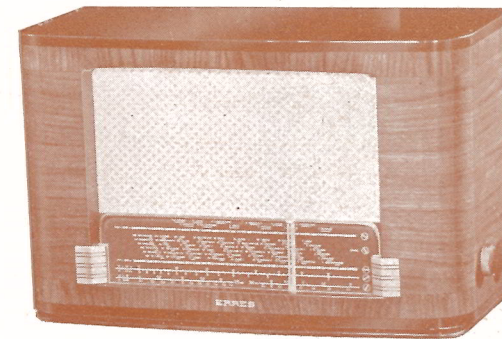

ERRES RADIO

KY 515

f 270.—

KY 515

Uitvoering : Hoogglans gepolitoerde notenhouten kast.

Afmeting : 468 x 215 x 287 mm.

Buizen : 4 + 1.

Golfbereiken : 15.1-53; 175-580; 950-2000 m.

Gespreide

Korte Golf : 24.4-26.3 en 30-31.9 m.

Netspanning : 110-250 Volt wisselstroom.