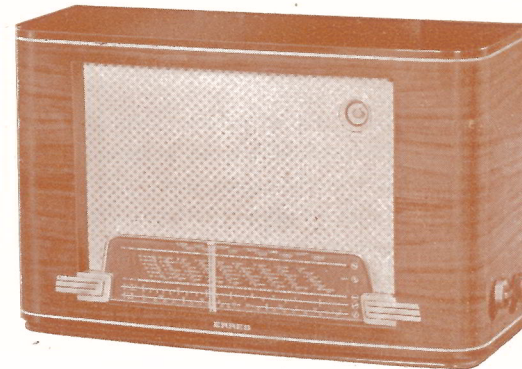

ERRES RADIO

KY 5161 - Tropen

f 335.-

KY 5161 - TROPEN

Uitvoering : Hoogglans gepolitoerde notenhouten kast.

Afmeting : 524x215x320 mm.

Buizen : 5 + 1.

Golfbereiken : 15.1-53; 52-180-175-585 m.

Gespreide

Korte Golf : 24.4-26.3; 30-31.9 m.

Netspanning : 110-250 Volt wisselstroom.