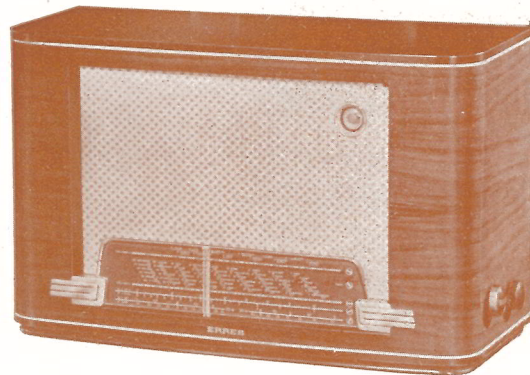

KY 516

f 318.-

KY 516

Uitvoering : Hoogglans gepolitoerde notenhouten kast.

Afmeting : 524x215x320 mm.

Buizen : 5 + 1.

Golfbereiken : 15.1-53; 175-580; 950-2000 m.

Gespreide

Korte Golf : 24.4-26.3 en 30-31.9 m.

Netspanning : 110-250 Volt wisselstroom.

KY 516 B

Uitvoering : Als KY 516 (zonder afstemoog voor stroombesparing).

Afmeting : 524x215x320 mm.

Buizen : 6

Golfbereiken : 10-20; 20-52; 52-180; 175-585; 700-2000 m.

Batterij voeding - All wave

Tropenbestendig

Spaarschakeling

Ruimte voor batterij in kast

KY 516 B

f 318.-

(excl. batterijen)

KY 516 AV

Uitvoering : Als KY 516, (zonder afstemoog voor stroombesparing).

Afmeting : 524x215x320 mm.

Buizen : 4 + 1

Golfbereiken : 15.1-53; 175-585; 1000-2000 m.

Gespreide

Korte Golf : 24.4-26.3 en 30-31.9 m.

Netspanning : 110-250 Volt w.str.

Tevens geschikt voor voeding door 6 V. auto-accu. Ingebouwde Vibrator Drukknop voor schaalverlichting

KY 516 AV

f 398.-

(excl. accu)