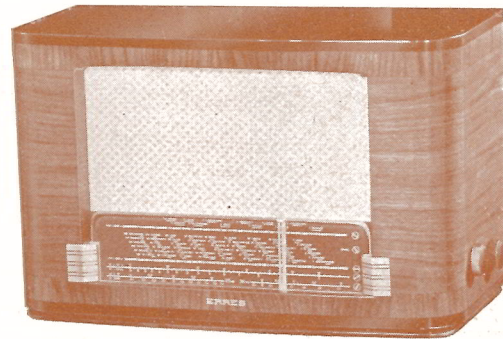

ERRES RADIO

KY 515

f 270.-

KY 515

Uitvoering : Hoogglans gepolitoerde notenhouten kast.

Afmeting : 468x215x287 mm.

Buizen : 4 + 1.

Golfbereiken : 15.1-53; 175-580; 950-2000 m.

Gespreide

Korte Golf : 24.4-26.3 en 30-31.9 m.

Netspanning : 110-250 Volt wisselstroom.