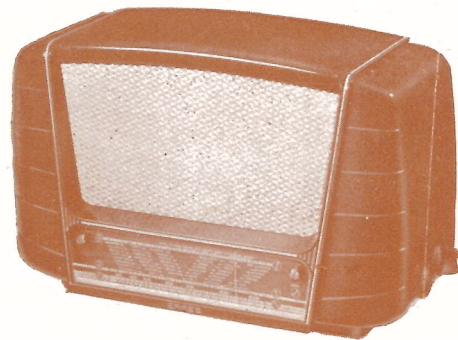

KY 524

f 198.—

KY 524

Uitvoering : Notenhoutkleurig bakeliet.

Afmeting : 400 x 174 x 260 mm.

Buizen : 4 + 1.

Golfbereiken : 13.5-52; 175-585; 720-2000 m.

Netspanning : 110-250 Volt wisselstroom.