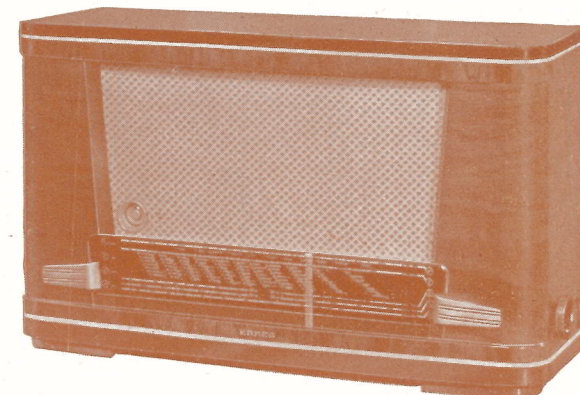

Netspanning : 110-250 Volt wisselstroom.

KY 518

f 420.-

KY 518 M MET VISSERIJ BEREIK

f 463.-

KY 518

Uitvoering : Hoogglans gepolitoerde notenhouten kast.

Afmeting : 620x234x360 mm.